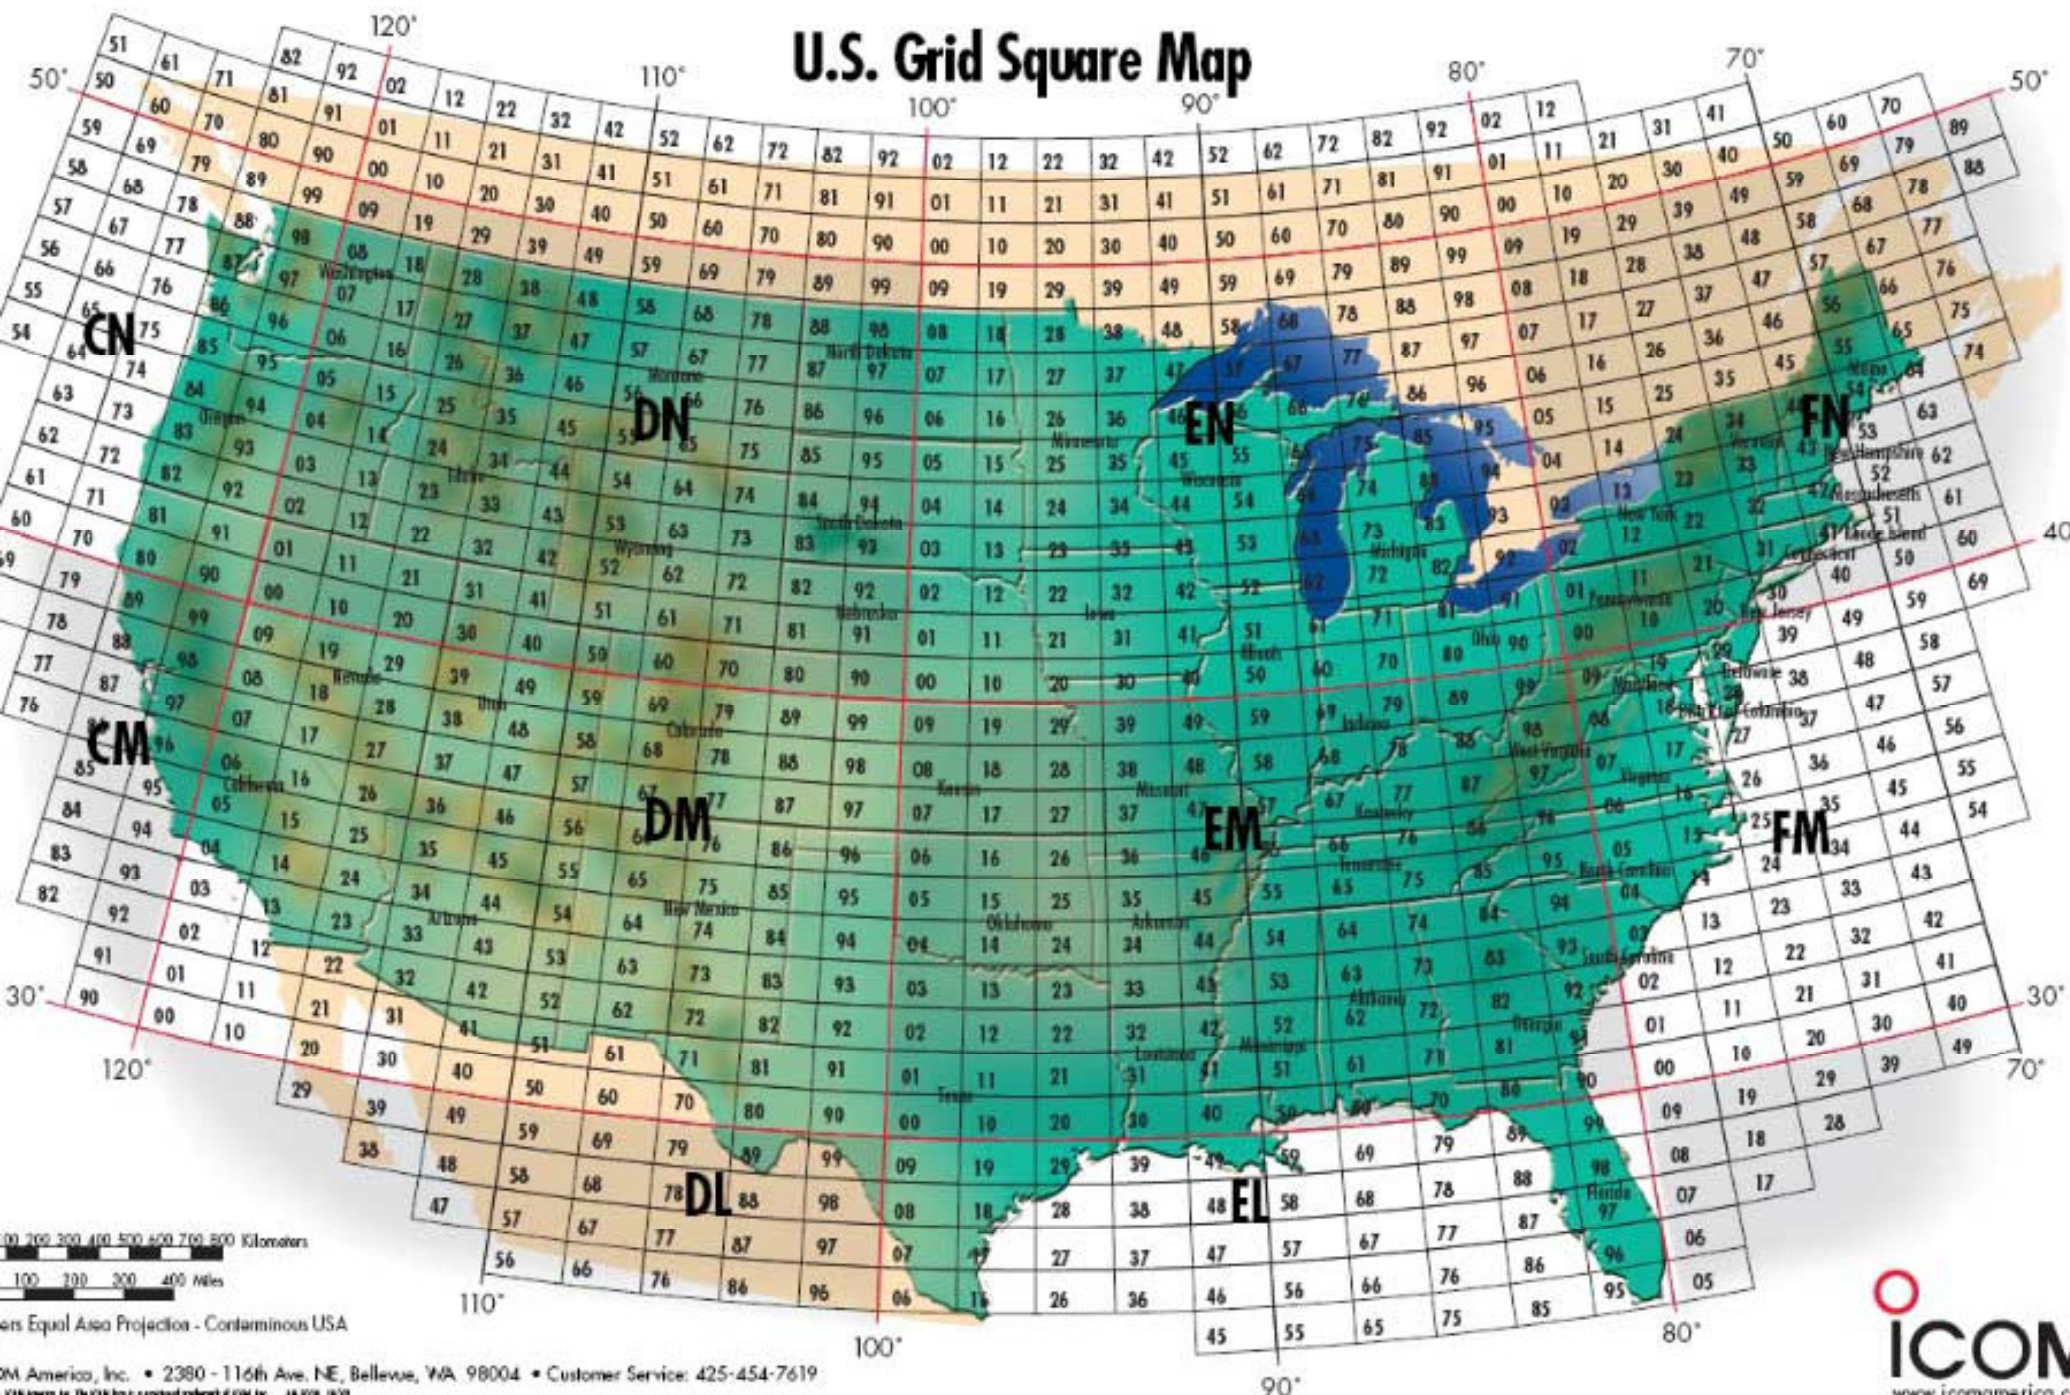

U.S. Grid Square Map

0 100 200 300 400 500 600 700 800 Kilometers

0 100 200 300 400 Miles

Equal Area Projection - Contiguous USA

ICOM America, Inc. • 2380 - 116th Ave. NE, Bellevue, WA 98004 • Customer Service: 425-454-7619

ICOM
www.icomamerica.com